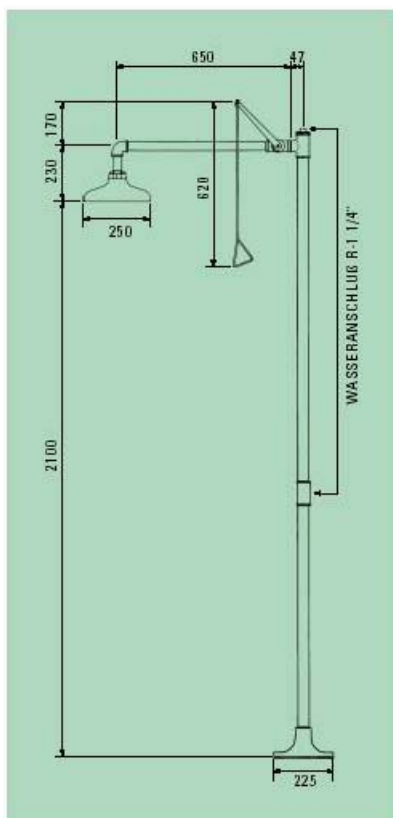

KÖRPERDUSCHEN

AB001120
KÖRPERDUSCHE,
STANDMODELL. DUSCHGLOCKE
AUS GELBEM
ABS-KUNSTSTOFF GEFERTIGT

AB01120E
KÖRPERDUSCHE,
STANDMODELL. DUSCHGLOCKE
AUS EDELSTAHL GEFERTIGT

AB001140
SICHERHEITS-KÖRPERDUSCHE ZUM EINBAU ÜBER TÜREN.
AUSLÖSEEINRICHTUNG SEITENVERSETZT, DADURCH KEINE
BEHINDERUNG DES DURCHGANGS. DUSCHKOPF AUS
GELBEM ABS-KUNSTSTOFF

AB01140E
SICHERHEITS-KÖRPERDUSCHE ZUM EINBAU ÜBER TÜREN.
DES DURCHGANGS. DUSCHKOPF AUS EDELSTAHL

WASSERANSCHLUß R-1 1/4"

KÖRPERDUSCHEN

AB001120
KÖRPERDUSCHE,
STANDMODELL. DUSCHGLOCKE
AUS GELBEM
ABS-KUNSTSTOFF GEFERTIGT

AB01120E
KÖRPERDUSCHE,
STANDMODELL. DUSCHGLOCKE
AUS EDELSTAHL GEFERTIGT

BBTeck GmbH

Tel: 03721/86743

Fax: 03721/86741

[E-Mail: info@bbtec.de](mailto:info@bbtec.de)

[Zurück](#)