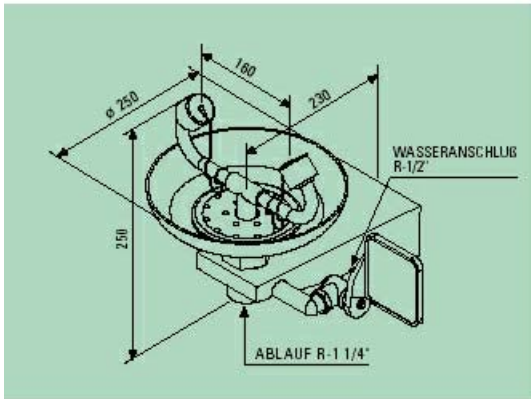

AUGENDUSCHEN-MODELLE

AB02210E
SICHERHEITS-AUGENDUSCHE, WANDMODELL, MIT
ABLAUFANSCHLUß. AUFFANGSCHALE AUS EDELSTAHL GEFERTIGT

AB002230
SICHERHEITS-AUGENDUSCHE, WANDMODELL, MIT ABLAUFANSCHLUß
UND ZUSÄTZLICHER, BEWEGLICHER AUGENDUSCHE.
AUFFANGSCHALE AUS GELBEM ABS-KUNSTSTOFF GEFERTIGT