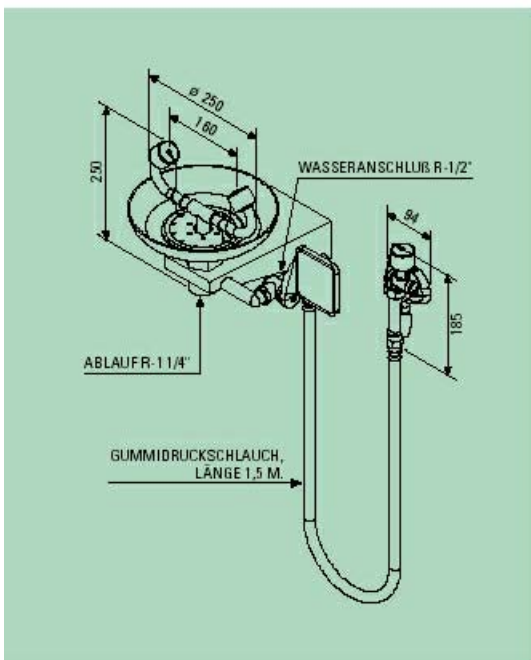

AUGENDUSCHEN-MODELLE

AB02210E
SICHERHEITS-AUGENDUSCHE, WANDMODELL, MIT
ABLAUFANSCHLUß. AUFFANGSCHALE AUS EDELSTAHL GEFERTIGT

AB002230
SICHERHEITS-AUGENDUSCHE, WANDMODELL, MIT ABLAUFANSCHLUß
UND ZUSÄTZLICHER, BEWEGLICHER AUGENDUSCHE.
AUFFANGSCHALE AUS GELBEM ABS-KUNSTSTOFF GEFERTIGT

AB02230E
SICHERHEITS-AUGENDUSCHE, WANDMODELL, MIT ABLAUFANSCHLUß
UND ZUSÄTZLICHER, BEWEGLICHER AUGENDUSCHE.
AUFFANGSCHALE AUS EDELSTAHL GEFERTIGT

AB02210E

SICHERHEITS-AUGENDUSCHE, WANDMODELL, MIT
ABLAUFANSCHLUß. AUFFANGSCHALE AUS EDELSTAHL GEFERTIGT

AB02230E

SICHERHEITS-AUGENDUSCHE, WANDMODELL, MIT ABLAUFANSCHLUß
UND ZUSÄTZLICHER, BEWEGLICHER AUGENDUSCHE.
AUFFANGSCHALE AUS EDELSTAHL GEFERTIGT

BBTec GmbH

Tel: 03721/86743

Fax: 03721/86741

[E-Mail: info@bbtec.de](mailto:info@bbtec.de)